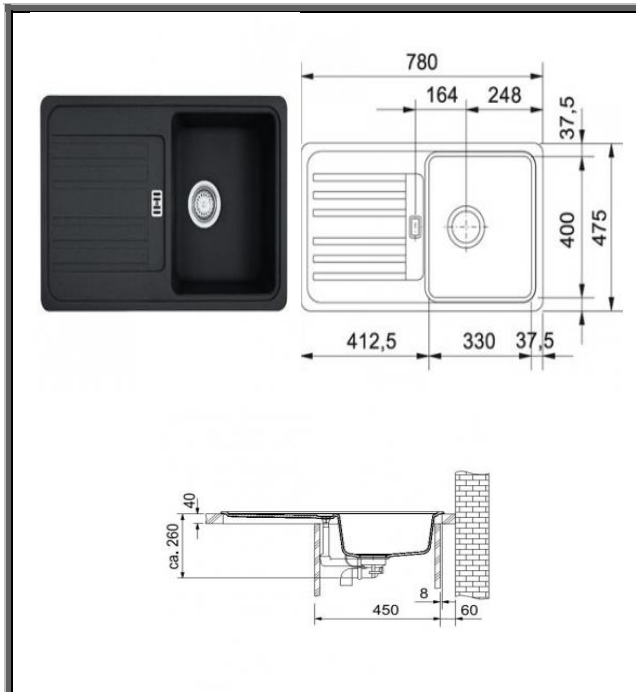

Kodas	Spalvos
EFG614	Graphit
	Beige