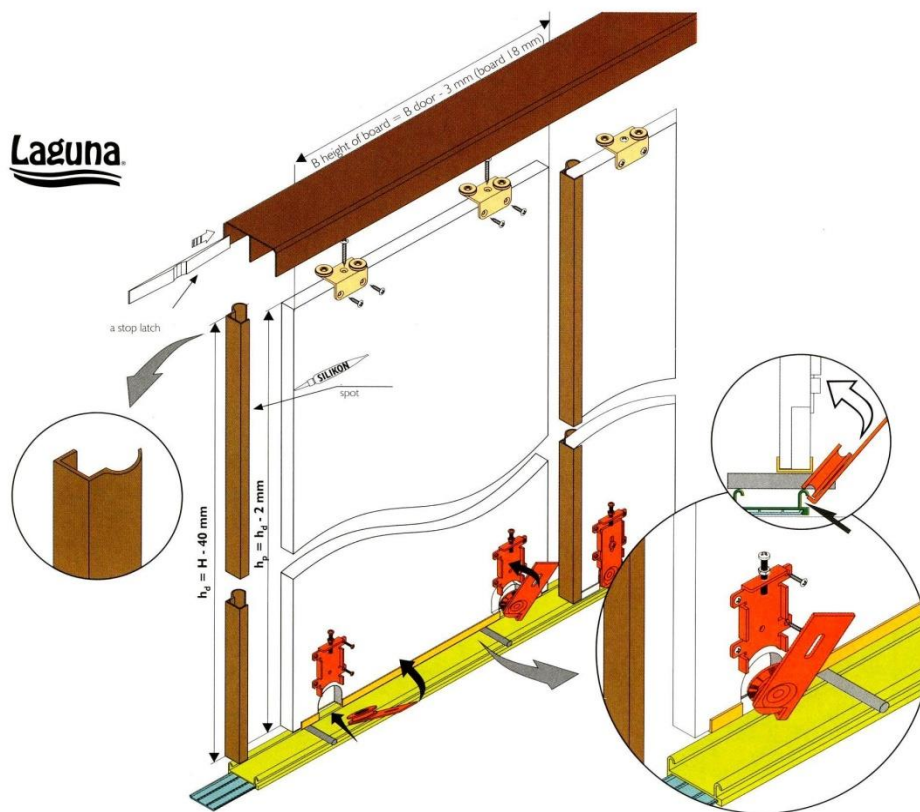

Laguna

OMEGA sistema (50kg)

Viršutinis bėgelis, L-6000, Aliuminio arba šampano spalvos

Kodas	Spalva
8840	Aliuminis
8844	Šampanas

Viršutinis plastmasinis ratukas

Kodas
8812

Viršutinis metalinis ratukas su guoliuku

Kodas
B800A

Apatinis ratukas

Kodas
8813

**Rankenēls profiļis DUO 5+, L-2700, Alumīnīo
arba šampano spalvos**

Kodas
DUO 5+

**Rankenēls profiļis, L-2700, Alumīnīo arba
šampano spalvos**

Kodas	Spalva
8860	Alumīnīis
8864	Šampanas