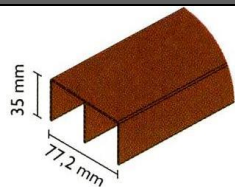

Laguna

OMEGA sistema (50kg)

Viršutinis bėgelis, L-6000, Aliuminio arba šampano spalvos

Kodas	Spalva
8840	Aliuminis
8844	Šampanas

Viršutinis plastmasinis ratukas

Kodas
8812

Viršutinis metalinis ratukas su guoliuku

Kodas
B800A

Apatinis ratukas

Kodas
8813

**Rankenēls profiļis DUO 5+, L-2700, Alumīnīo
arba šampano spalvos**

Kodas
DUO 5+

**Rankenēls profiļis, L-2700, Alumīnīo arba
šampano spalvos**

Kodas	Spalva
8860	Alumīnīis
8864	Šampanas