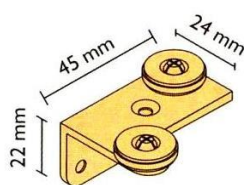

Laguna

OMEGA sistema (50kg)

Viršutinis bėgelis, L-6000, Aliuminio arba šampano spalvos

Kodas	Spalva
8840	Aliuminis
8844	Šampanas

Viršutinis plastmasinis ratukas

Kodas
8812

Viršutinis metalinis ratukas su guoliuku

Kodas
B800A

Apatinis ratukas

Kodas
8813

**Rankenēls profiļis DUO 5+, L-2700, Alumīnīo
arba šampano spalvos**

Kodas
DUO 5+

**Rankenēls profiļis, L-2700, Alumīnīo arba
šampano spalvos**

Kodas	Spalva
8860	Alumīnīis
8864	Šampanas