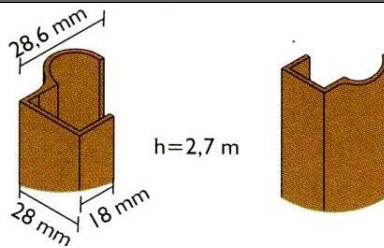

Kodas
B800A

Apatinis ratukas

Kodas
8813

**Rankenēls profiļis DUO 5+, L-2700, Alumīnīo
arba šampano spalvos**

Kodas
DUO 5+

**Rankenēls profiļis, L-2700, Alumīnīo arba
šampano spalvos**

Kodas	Spalva
8860	Alumīnīis
8864	Šampanas