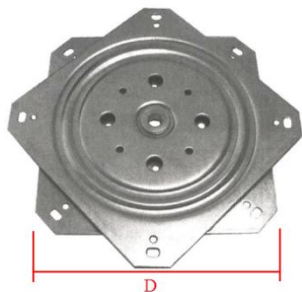

**Batų dėžės mechanizmas**

Kodas	Tipas	L	H
BD-3	3-jų skyrių	264	290
BD-2	2-jų skyrių	264	240

**Pasukimo mechanizmas**

Kodas	D
PM-150x150	150

**Slidės šaldytuvo durelėms**

Kodas	Spalva
SL-R	Ruda

**Batų laikiklis**

Kodas	Ilgis
BL700-1100	700-1100mm