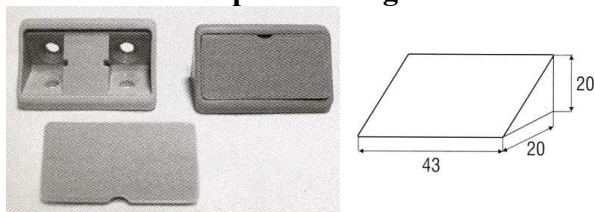

Veltinio padukas

Kodas	D
10.05.010-1	16
10.50.021-1	20
10.50.040-1	28
10.50.060-1	38

Magnetas

Kodas	Spalva
M-36 B	Balta
M-42 RUD	Ruda

Kampuočiai viengubi

Kodas
F-2BUK
F-3JUODA
F-3BALTA
F-3BUKAS
F-3KLEVAS
F-3PILKA
F-3RUDA
F-3VYŠNIA

Kampuočiai dvigubi

Kodas	Spalva
F-1 BALT	Balta
F-1 BUK	Bukas
F-1 KLEV	Klevas
F-1 PILKA	Pilka
F-1 RUD	Ruda
F-1 VYŠ	Vyšnia

Naujos Kartos kampukai (metalinis su dangteliu)

Kodas	Spalva
LAG120601	Balta
LAG120602	Klevas
LAG120603	Juoda
LAG120604	Riešutas
LAG120605	Pilka
LAG120606	Ruda
LAG120607	Bukas