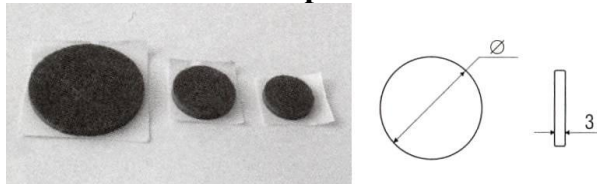

Veltinio padukas

Kodas	D
10.05.010-1	16
10.50.021-1	20
10.50.040-1	28
10.50.060-1	38

Magnetas

Kodas	Spalva
M-36 B	Balta
M-42 RUD	Ruda

Kampuočiai viengubi

Kodas
F-2BUK
F-3JUODA
F-3BALTA
F-3BUKAS
F-3KLEVAS
F-3PILKA
F-3RUDA
F-3VYŠNIA

Kampuočiai dvigubi

Kodas	Spalva
F-1 BALT	Balta
F-1 BUK	Bukas
F-1 KLEV	Klevas
F-1 PILKA	Pilka
F-1 RUD	Ruda
F-1 VYŠ	Vyšnia

Naujos Kartos kampukai (metalinis su dangteliu)

Kodas	Spalva
LAG120601	Balta
LAG120602	Klevas
LAG120603	Juoda
LAG120604	Riešutas
LAG120605	Pilka
LAG120606	Ruda
LAG120607	Bukas