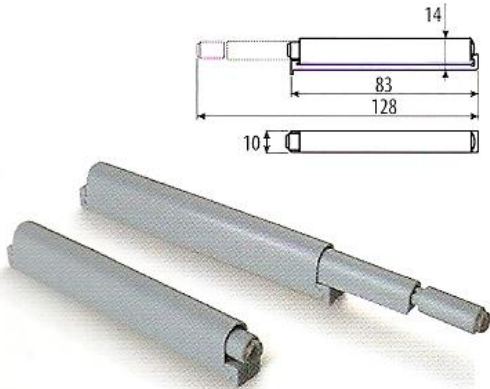

Amortizatorius D8

Kodas	D	Spalva
AIR 9006	8	Pilka
AIR 9016	8	Balta
TIK 9006		Pilka
TIK 9016		Balta

<https://youtu.be/OimSnayjn9M>

Plastmasinės detalės

Reguliuojamas padukas (ŠOKOLADAS, rudas,baltas)

Kodas
7878/732