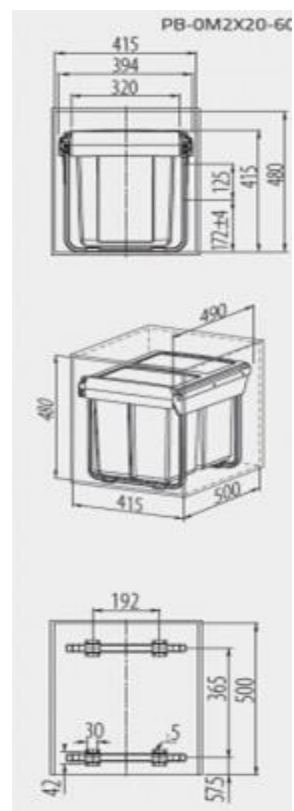

ITALIŠKOS ŠIUKŠLIADĖŽĖS ATLIEKŲ RŪŠIAVIMUI

Dėklams atskirai pasirinkite dideles arba mažas šiukšliadėžes.

Šiukšliadėžė kabinama ant durų, galimas pasirinkimas dideles arba mažas šiukšliadėžes.

Kodas	Aprašymas	Kaina su PVM	Schema
820010201	Dėklas šiukšliadėžei pilkas 450	11.74 € 10.77 €	
820010401	Dėklas šiukšliadėžei pilkas 500	11.74 € 10.77 €	
820010501	Dėklas šiukšliadėžei pilkas 600	12.66 € 11.62 €	
820010601	Dėklas šiukšliadėžei pilkas 700	18.78 € 17.23 €	
820010701	Dėklas šiukšliadėžei pilkas 800	19.67 € 18.05 €	
820010801	Dėklas šiukšliadėžei pilkas 900	19.67 € 18.05 €	
820010901	Dėklas šiukšliadėžei pilkas 1000	26.27 € 24.10 €	
820123301 M	Šiukšliadėžė į dėklą maža pilka 7 L	3.51 € 3.22 €	
820123301 D	Šiukšliadėžė į dėklą didelė pilka 15 L	7.51 € 6.90 €	
820110201	Šiukšliadėžė kabinama ant durų pilka 7+7 L	13.66 € 12.54 €	
820110101	Šiukšliadėžė kabinama ant durų pilka 15 L	12.72 € 11.66 €	

GTV Šiukšliadėžė PB-0M2X20-60 spintelės išor. matmenys 450mm.

Šiukšliadėžė MULTINO 600 PB-9114100B5 Spintelės išor. matmenys 600mm. Talpa 1x15 + 2x7 (l)
Kilmės šalis Italija