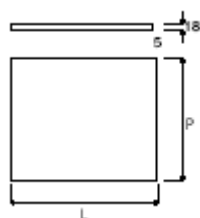

Aliuminis dėklas

Kodas	P	L
AD549x763	549	763
509x563	549	563