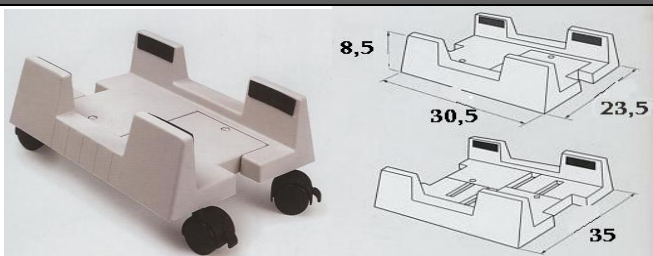

**Įdėklas stalo įrankiams baltas**

Kodas	P	L
TE13.2671.05-13	630	490
TE13.2668.05-13	730	490
TE13.2669.05-13	830	490

**Klaviatūros dėklas**

Kodas	Spalva
KL	Pilka

**Guminis kilimėlis**

Kodas	Spalva	Gylis
GK-480	Pilka	480mm
GK-480 BALTAS	Balta	480