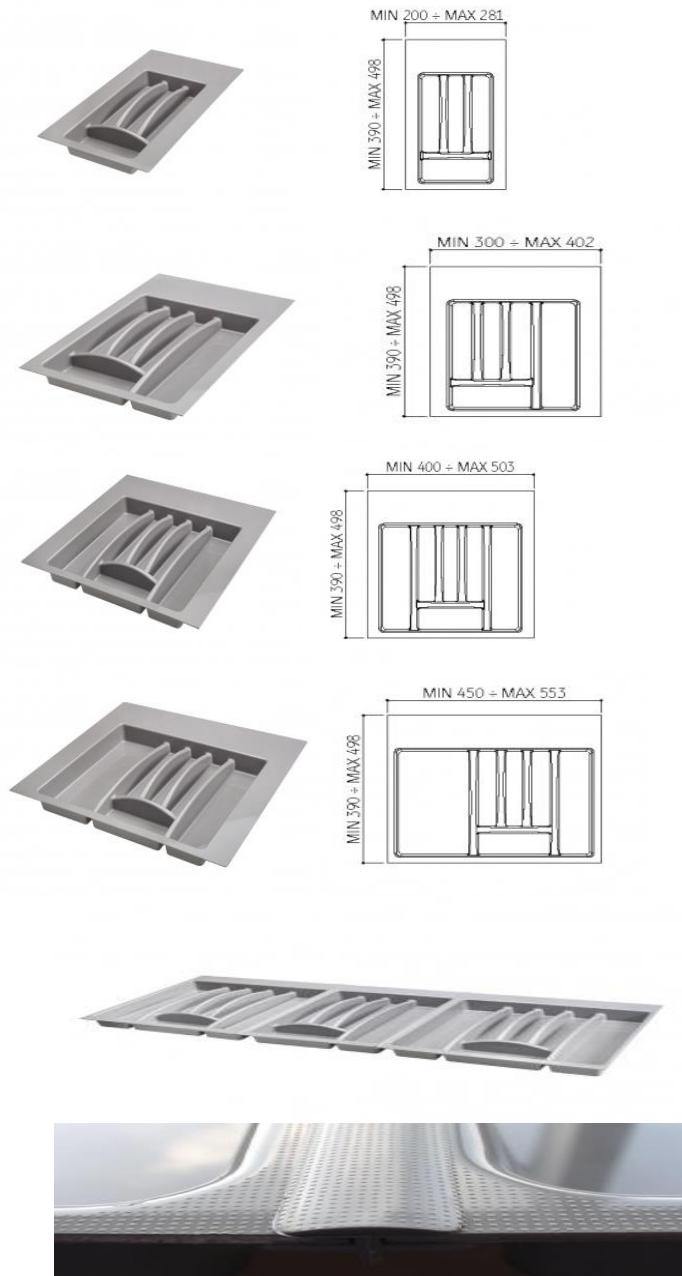

**Procesoriaus dėklas su ratukais**

Kodas	Spalva
PU-PKO-OO-60	Pilka

**Aliuminis dėklas**

Kodas	P	L
AD549x763	549	763
509x563	549	563

**NAUJI Itališki balti dėklai**

Kodas	P	L
ŠB-300 B	281	498
ŠB-400 B	402	499
ŠB-500 B	503	498
ŠB-600 B	553	498

**Dėklų sujungimai balti – pilki (jungimas sujungti du dėklus ar išpildyti plotį)**

Kodas	L
PJ-505 P	505
BJ-505 B	505

# Naujo dizaino Volpato įrankių dėklai

Nom. Nr.	Prekė
32/76.NN10BI	Dėklas stalo įrankiams 940x490, BALTAS
32/76.NN10GP	Dėklas stalo įrankiams 940x490, GRAFITAS
32/76.NN40BI	Dėklas stalo įrankiams 340x490, BALTAS
32/76.NN40GP	Dėklas stalo įrankiams 340x490, GRAFITAS
32/76.NN45BI	Dėklas stalo įrankiams 390x490, BALTAS
32/76.NN45GP	Dėklas stalo įrankiams 390x490, GRAFITAS
32/76.NN60BI	Dėklas stalo įrankiams 540x490, BALTAS
32/76.NN60GP	Dėklas stalo įrankiams 540x490, GRAFITAS
32/76.NN80BI	Dėklas stalo įrankiams 740x490, BALTAS
32/76.NN80GP	Dėklas stalo įrankiams 740x490, GRAFITAS
32/76.NN90BI	Dėklas stalo įrankiams 840x490, BALTAS
32/76.NN90GP	Dėklas stalo įrankiams 840x490, GRAFITAS