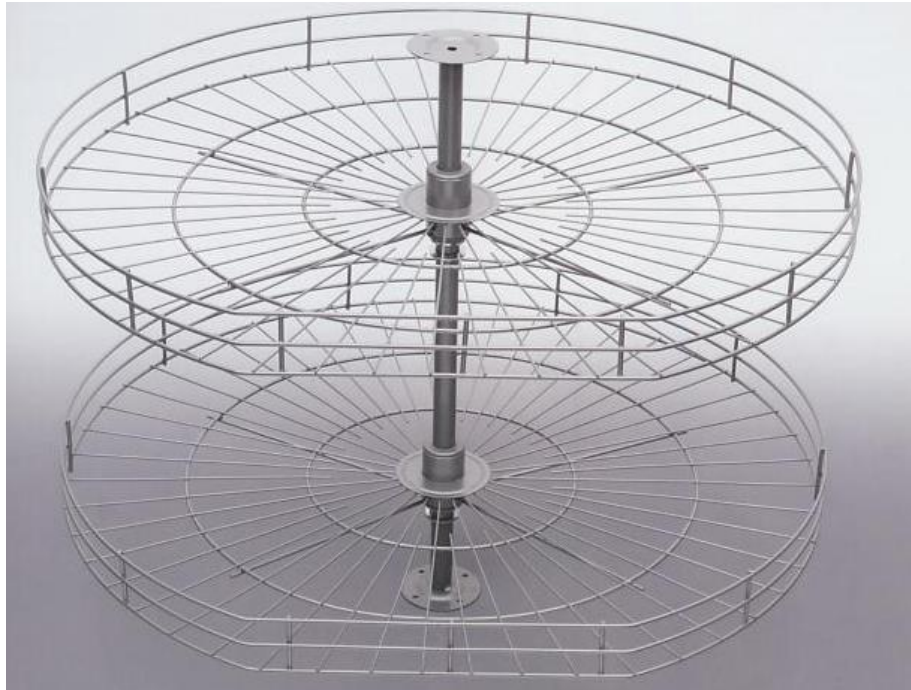

Kodas	Spalva	D
NOVA750	Pilka	750