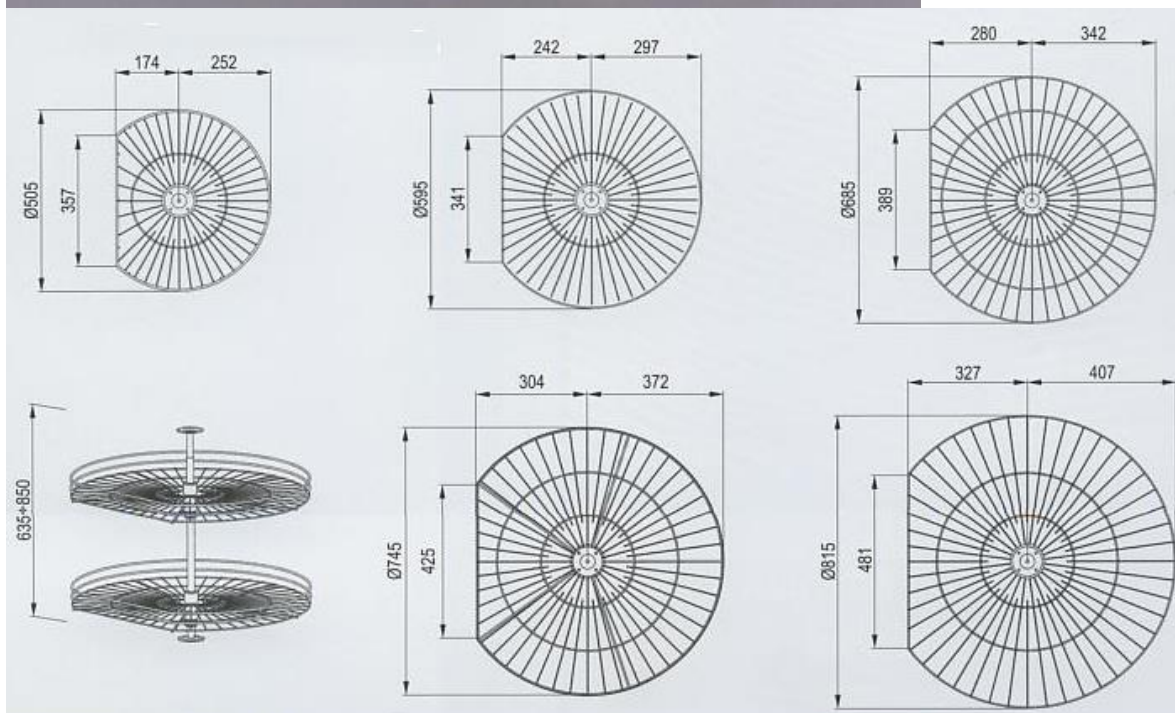

Kodas	Spalva	D
NOVA750	Pilka	750