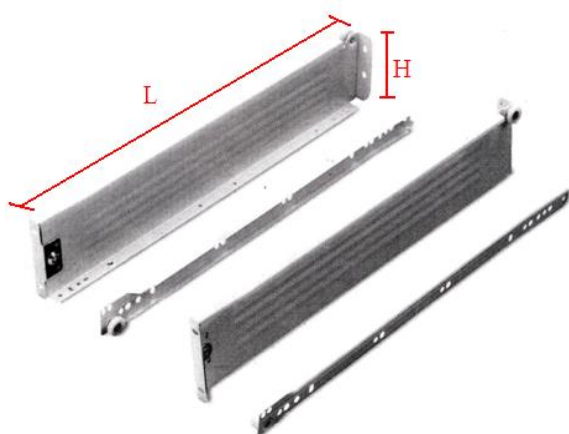

Bėgeliai ratukiniai stalčiams

Kodas	Spalva	L
250	Balta	250
300	Balta	300
350	Balta	350
400	Balta	400
450	Balta	450
500	Balta	500
550	Balta	550
600	Balta	600

FGV Italija Bėgeliai

Kodas	Spalva	L
B-300 B	Balta	300
B-350 B	Balta	350
B-400 B	Balta	400
B-450 B	Balta	450
B-500 B	Balta	500
B-550 B	Balta	550

Klaviatūros bėgeliai cinkuoti

Kodas	L	P
KB-350	350	30

Bėgeliai su šonais

FGV Italija (Metabox)

Kodas	Spalva	L	H
B-M270 FGV	Balta	270	86
B-M350 FGV	Balta	350	86
B-M400 FGV	Balta	400	86
B-M450 FGV	Balta	450	86
B-M450F/150	Balta	450	150
B-M500 FGV	Balta	500	86
B-M500F/150	Balta	500	150
B-M350F/150	Balta	350	150
B-M400F/150	Balta	400	150