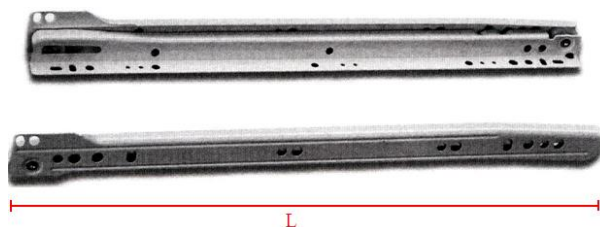

Bėgeliai ratukiniai stalčiams

Kodas	Spalva	L
250	Balta	250
300	Balta	300
350	Balta	350
400	Balta	400
450	Balta	450
500	Balta	500
550	Balta	550
600	Balta	600

FGV Italija Bėgeliai

Kodas	Spalva	L
B-300 B	Balta	300
B-350 B	Balta	350
B-400 B	Balta	400
B-450 B	Balta	450
B-500 B	Balta	500
B-550 B	Balta	550

Klaviatūros bėgeliai cinkuoti

Kodas	L	P
KB-350	350	30

Bėgeliai su šonais

FGV Italija (Metabox)

Kodas	Spalva	L	H
B-M270 FGV	Balta	270	86
B-M350 FGV	Balta	350	86
B-M400 FGV	Balta	400	86
B-M450 FGV	Balta	450	86
B-M450F/150	Balta	450	150
B-M500 FGV	Balta	500	86
B-M500F/150	Balta	500	150
B-M350F/150	Balta	350	150
B-M400F/150	Balta	400	150