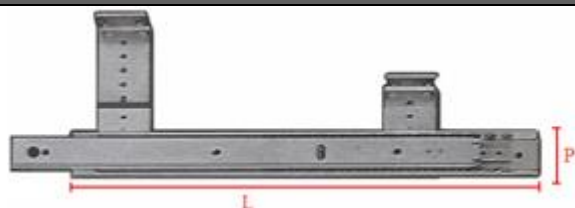

Bėgeliai ratukiniai stalčiams

Kodas	Spalva	L
250	Balta	250
300	Balta	300
350	Balta	350
400	Balta	400
450	Balta	450
500	Balta	500
550	Balta	550
600	Balta	600

FGV Italija Bėgeliai

Kodas	Spalva	L
B-300 B	Balta	300
B-350 B	Balta	350
B-400 B	Balta	400
B-450 B	Balta	450
B-500 B	Balta	500
B-550 B	Balta	550