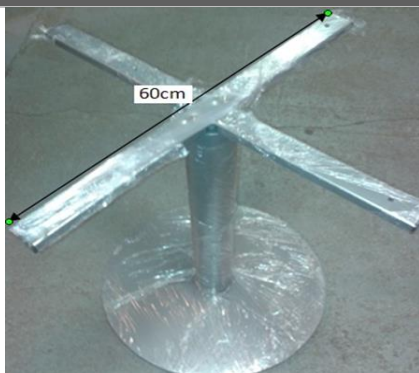

Stalo Koja Bazē Pilka

Kodas
3625