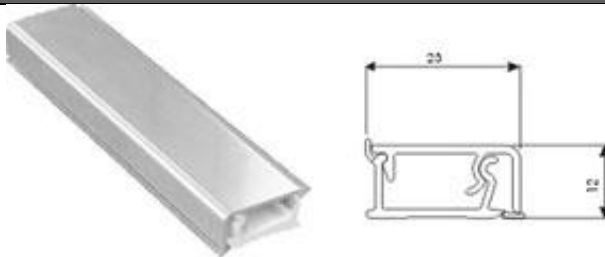

Staljuostė Volpato Italy Balta

Kodas	Spalva	L
70.420.AL.52/OP	Balta	4200

Anoduota

Kodas	Spalva	L
62.420.AL.00/OP	Metalikas	4200

**Dažyta pilka
Aliuminė**

Kodas	Spalva	L
56.305G2GR/TR	Pilka	3050
65.400.AL01/TR	Aliuminė	4000