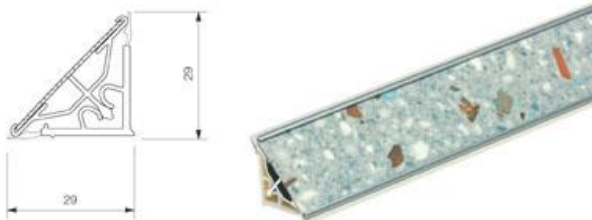

Staljuostė Volpato Italy Balta

Kodas	Spalva	L
70.420.AL.52/OP	Balta	4200

Anoduota

Kodas	Spalva	L
62.420.AL.00/OP	Metalikas	4200

**Dažyta pilka
Aliuminė**

Kodas	Spalva	L
56.305G2GR/TR	Pilka	3050
65.400.AL01/TR	Aliuminė	4000