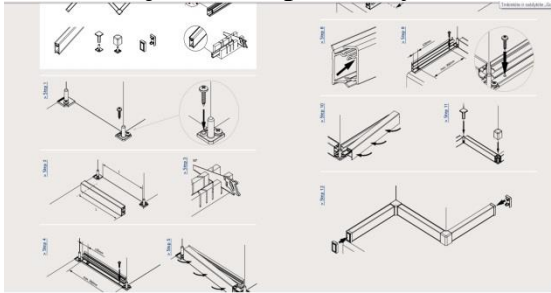

Staljuostė Volpato Italy Balta

Kodas	Spalva	L
70.420.AL.52/OP	Balta	4200