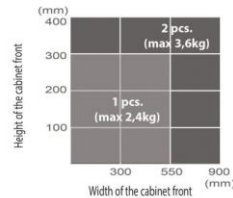

Made in Poland. Patent protected.

Kodas	Spalva
AIR OPEN	Baltas
AIR OPEN	Pilkas

<https://youtu.be/GJkds0Hcp4>