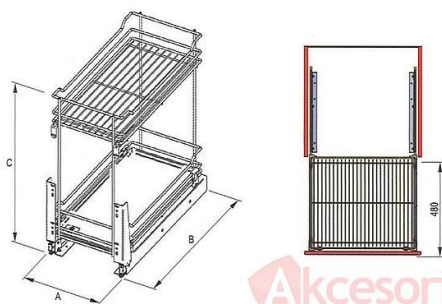

Švelnaus pritraukimo “Blum” bėgeliai

MAXIMA (MAXI)

Kodas	Spalva	SxWxL
03LMCHS301719G1	Chromas	255x1710-1910x510
03LMCHS401719G1	Chromas	355x1710-1910x510
03LMCHS301921G1	Chromas	255x1910-2110x510
03LMCHS401921G1	Chromas	355x1910-2110x510

Švelnaus pritraukimo “Blum” bėgeliai

MAXIMA (MAGIC)

Kodas	Spalva	SxWxL
03SCKCS-LG1 (kairė)	Chro- mas	670x570x495
03SCKCS-PG1 (dešinė)	Chro- mas	670x570x495

Švelnaus pritraukimo “Blum” bėgeliai

MAXIMA (MAGIC FRONT)

Kodas	Spalva	SxWxL
03SCKCFS-LG1 (kairė)	Chro- mas	830x650- 800x510
03SCKCFS-PG1 (dešinė)	Chro- mas	830x650- 800x510

Guoliniai bėgeliai su švelniu pritraukimu

MAXIMA (Cargo mini plus)

Kodas	Spalva	AxBxC
PLUS MINI 30P	Pilka	245x480x550
PLUS MINI 40P	Pilka	352x480x550