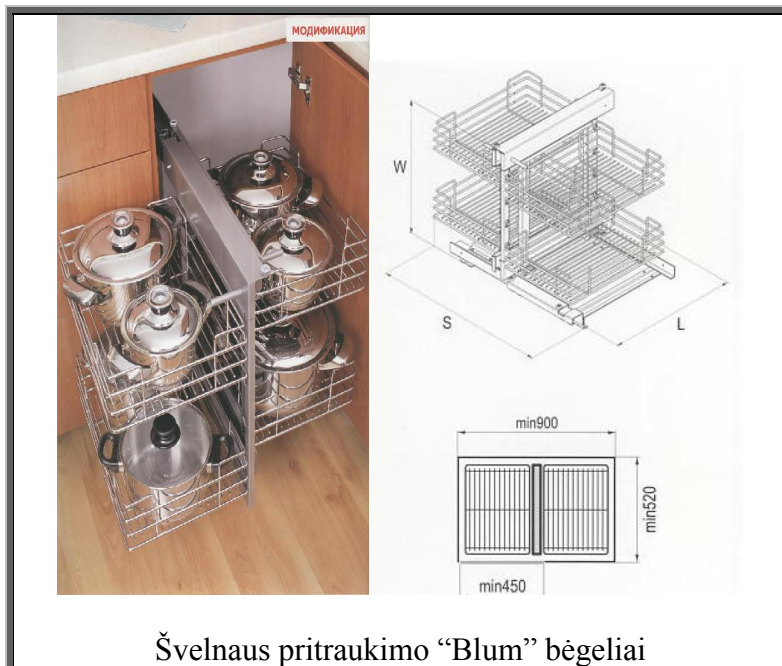

Švelnaus pritraukimo “Blum” bėgeliai

MAXIMA (MAXI)

Kodas	Spalva	SxWxL
03LMCHS301719G1	Chromas	255x1710-1910x510
03LMCHS401719G1	Chromas	355x1710-1910x510
03LMCHS301921G1	Chromas	255x1910-2110x510
03LMCHS401921G1	Chromas	355x1910-2110x510

Švelnaus pritraukimo “Blum” bėgeliai

MAXIMA (MAGIC)

Kodas	Spalva	SxWxL
03SCKCS-LG1 (kairė)	Chro- mas	670x570x495
03SCKCS-PG1 (dešinė)	Chro- mas	670x570x495

Švelnaus pritraukimo “Blum” bėgeliai

MAXIMA (MAGIC FRONT)

Kodas	Spalva	SxWxL
03SCKCFS-LG1 (kairė)	Chro- mas	830x650- 800x510
03SCKCFS-PG1 (dešinė)	Chro- mas	830x650- 800x510

Guoliniai bėgeliai su švelniu pritraukimu

MAXIMA (Cargo mini plus)

Kodas	Spalva	AxBxC
PLUS MINI 30P	Pilka	245x480x550
PLUS MINI 40P	Pilka	352x480x550