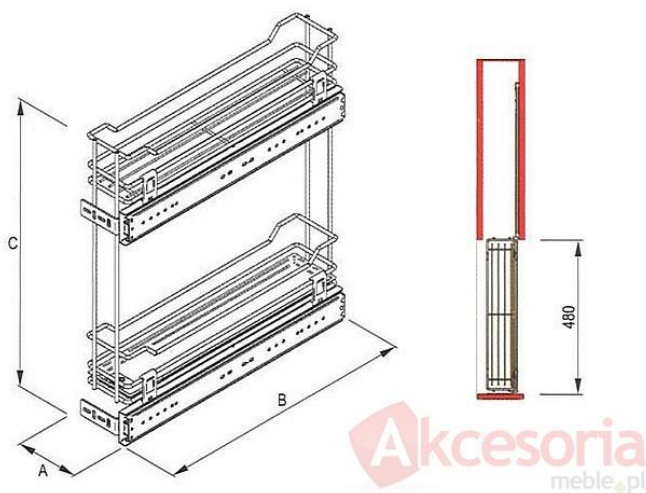

Švelnaus pritraukimo “Blum” bėgeliai

MAXIMA (MAXI)

Kodas	Spalva	SxWxL
03LMCHS301719G1	Chromas	255x1710-1910x510
03LMCHS401719G1	Chromas	355x1710-1910x510
03LMCHS301921G1	Chromas	255x1910-2110x510
03LMCHS401921G1	Chromas	355x1910-2110x510

Švelnaus pritraukimo “Blum” bėgeliai

MAXIMA (MAGIC)

Kodas	Spalva	SxWxL
03SCKCS-LG1 (kairė)	Chro- mas	670x570x495
03SCKCS-PG1 (dešinė)	Chro- mas	670x570x495

Švelnaus pritraukimo “Blum” bėgeliai

MAXIMA (MAGIC FRONT)

Kodas	Spalva	SxWxL
03SCKCFS-LG1 (kairė)	Chro- mas	830x650- 800x510
03SCKCFS-PG1 (dešinė)	Chro- mas	830x650- 800x510

Guoliniai bėgeliai su švelniu pritraukimu

MAXIMA (Cargo mini plus)

Kodas	Spalva	AxBxC
PLUS MINI 30P	Pilka	245x480x550
PLUS MINI 40P	Pilka	352x480x550

Guoliniai bėgeliai su švelniu pritraukimu

MAXIMA (Cargo mini plus)

Kodas	Spalva	AxBxC
PLUS MINI 15Š/P	Pilka	100x480x550
PLUS MINI 20Š/P	Pilka	160x480x550